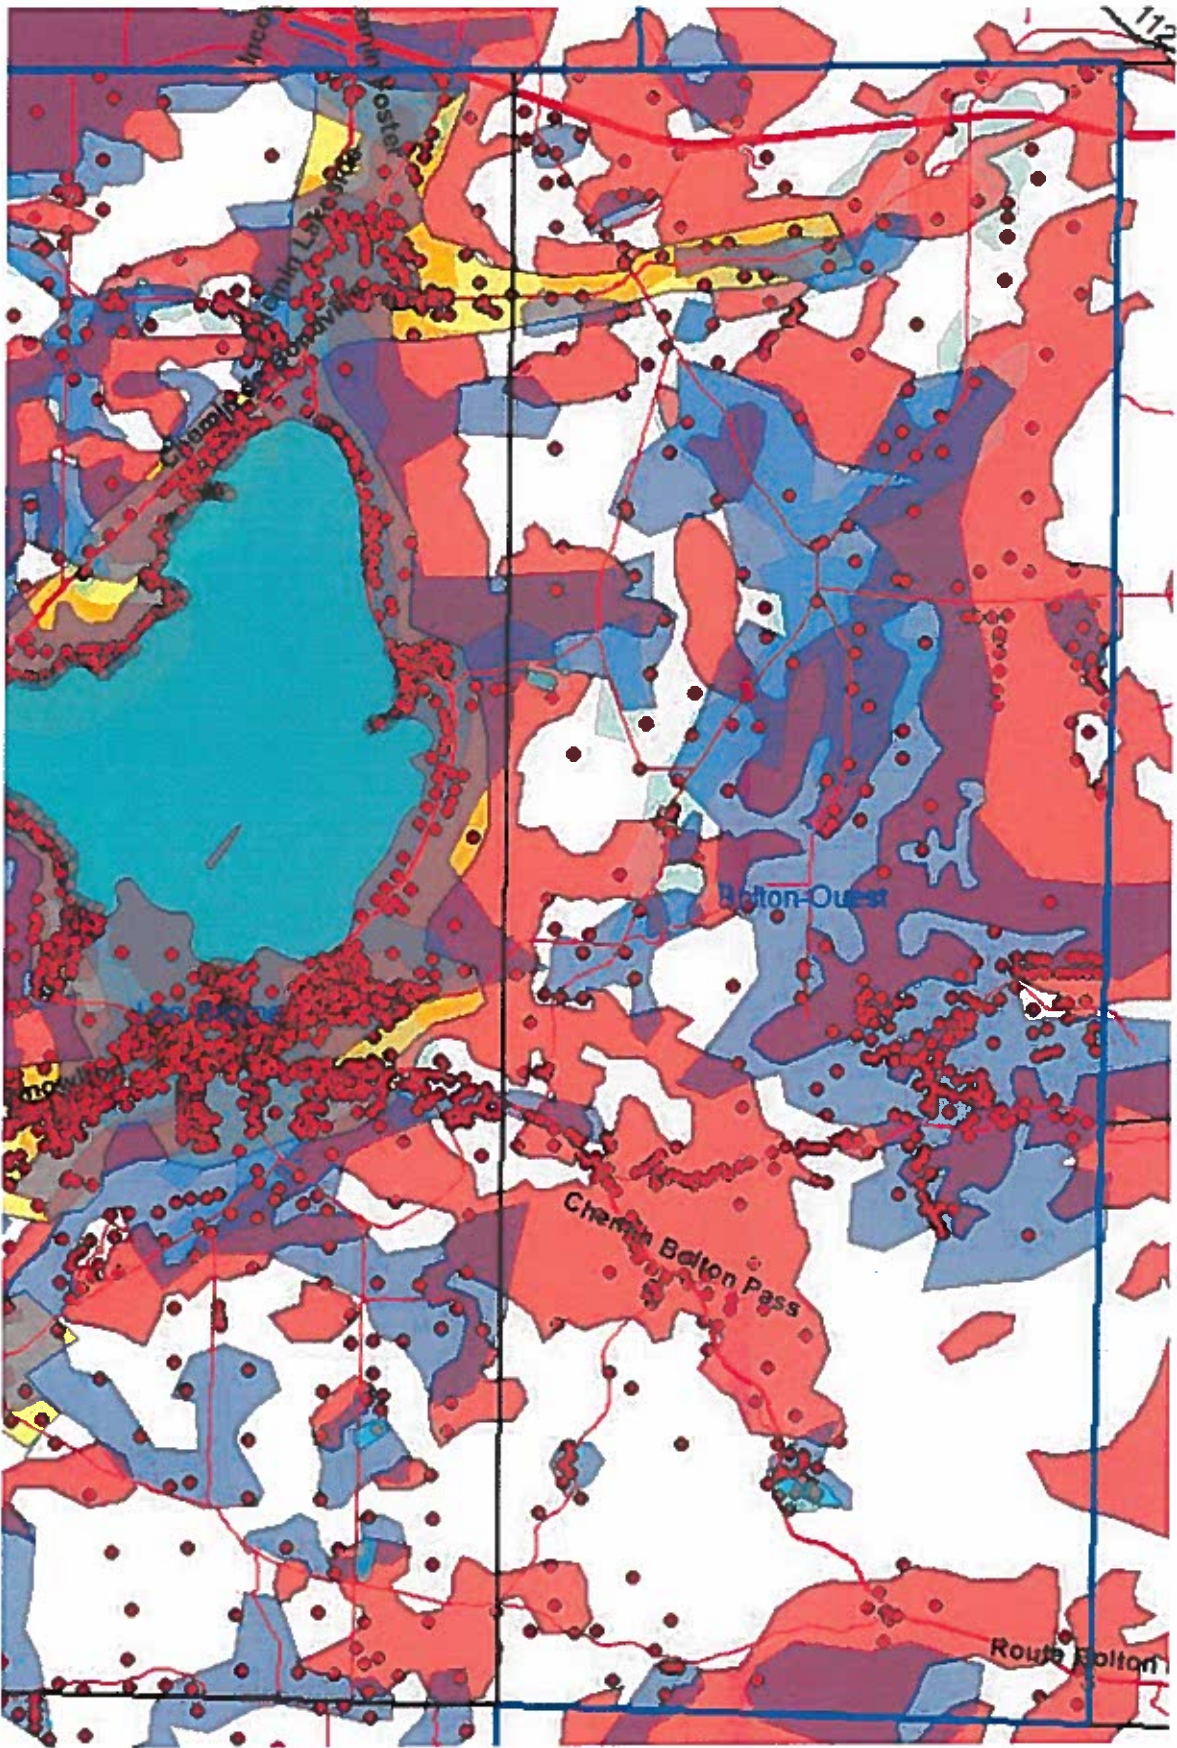

## Cartes de couvertures de Bolton Ouest

### Détails :

- 1- La couverture en mauve, c'est la couverture de Internexe (Iteract) actuelle
- 2- La couverture en rouge, c'est la couverture prochaine de Internexe
- 3- En brun, ce sont les hexagones qui identifient les comptes de report de Bell
- 4- Et en jaune, c'est la couverture DSL actuelle de Bell DSL

Là où les couvertures se superposent, les couleurs sont un mélange des deux couvertures.

Les calculs sont précis à 90%.

Couverture Bell DSL et comptes de report.