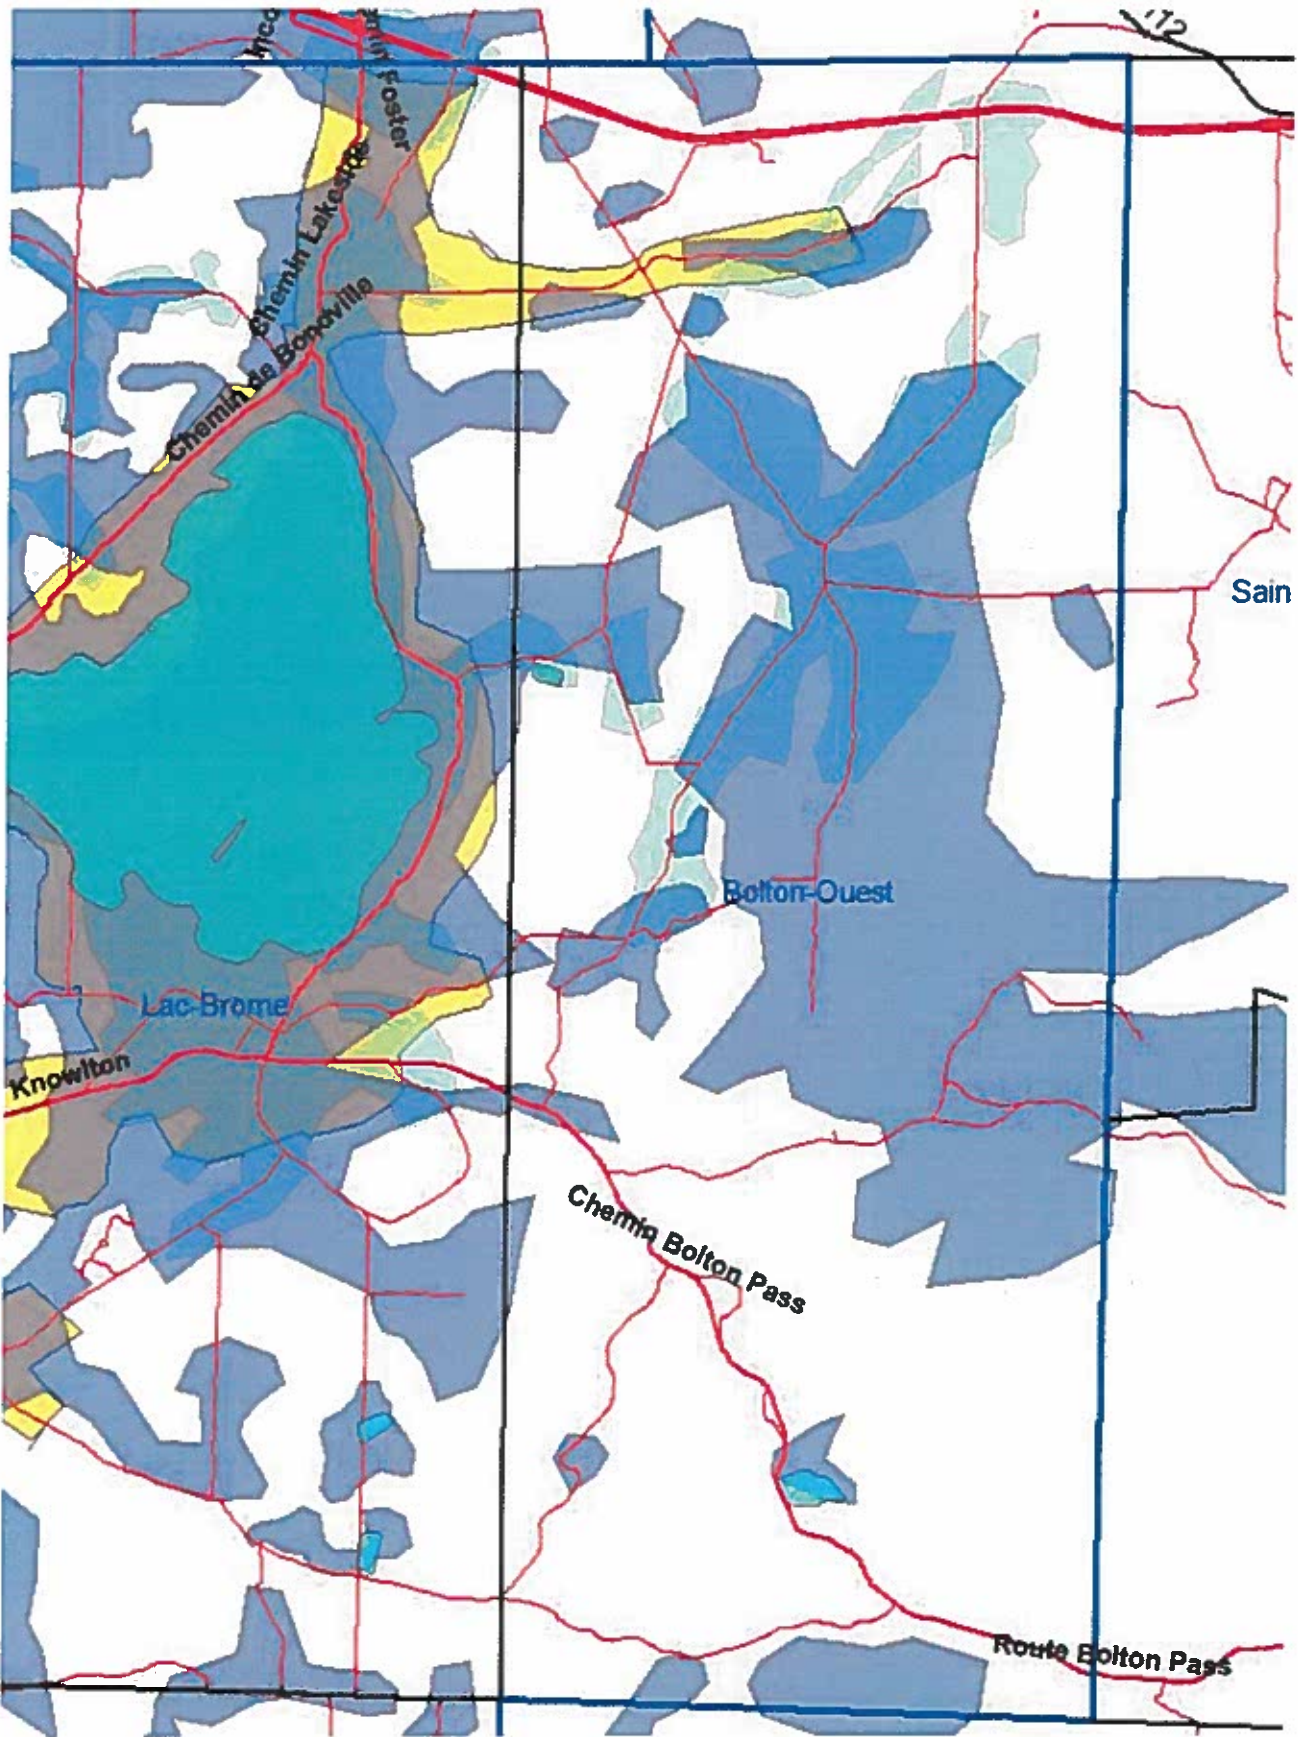

# MUNICIPALITÉ DE BOLTON-UEST

## Cartes de couvertures de Bolton Ouest

### Détails :

- 1- La couverture en mauve, c'est la couverture de Internexe (Iteract) actuelle
- 2- La couverture en rouge, c'est la couverture prochaine de Internexe
- 3- En brun, ce sont les hexagones qui identifient les comptes de report de Bell
- 4- Et en jaune, c'est la couverture DSL actuelle de Bell DSL

Là où les couvertures se superposent, les couleurs sont un mélange des deux couvertures.

Les calculs sont précis à 90%.

Couverture Bell DSL et comptes de report.